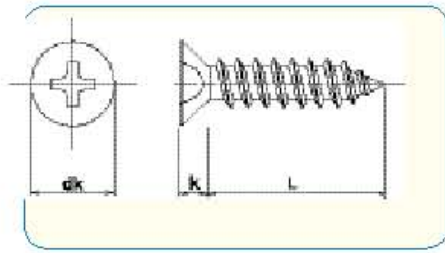

十字平头自攻螺钉 1 号, 型号 A JIS B 1122

- 材料 · 铁
- 表面处理 三价镀锌
黑色三价镀锌
- 螺纹
1号, 型号 A

遵从 RoHS 指示

	2	2.3	2.6	3	3.5	4	4.5	5	6	8
dk	4.0	4.6	5.2	6.0	7.0	8.0	9.0	10.0	12.0	16.0
k	1.20	1.35	1.50	1.75	2.00	2.30	2.55	2.80	3.40	4.40
扳手尺寸	1			2				3		

d		件 / 箱								
L	2	2.3	2.6	3	3.5	4	4.5	5	6	8
4	10,000									
5	10,000									
6	8,000	6,000	5,000	3,500						
8	9,000	5,000	4,000	2,500	3,000	2,000				
10	5,000	4,000	3,000	2,200	2,500	1,800	1,500	1,100		
12	4,000	2,500	2,500	2,500	2,000	1,500	1,300	1,000	600	
14		2,200	2,000	2,500	1,800	1,200	1,000	800	500	
16	3,000	2,200	1,800	2,000	1,600	1,200	1,000	700	500	
18			1,500	1,800	1,200	1,000				
20			1,500	1,500	1,200	900	800	600	400	200
25			1,000	1,200	1,000	700	600	700	500	220
30			800	1,000	800	600	700	600	400	200
35				700	600	500	600	500	300	180
40				600	700	600	500	400	300	160
45				800	600	500	400	350	250	150
50				600	500	450	350	300	200	130
55						400		250	200	
60					350	300		230	180	
65						300		200	150	
70						300		200	160	
75						300		200	200	
80						300		200	200	
85										
90						350		250	170	
95										
100						300		250	150	

* ... 只有三价镀锌

十字平头自攻螺钉 1号, 型号 A

JIS B 1122

- 材料
不锈钢 A2
- 螺紋
1号, 型号 A

RoHS 符合

	2	2.5	3	3.5	4	4.5	5	6	8
dk	4.0	5.2	6.0	7.0	8.0	9.0	10.0	12.0	16.0
k	1.20	1.50	1.75	2.00	2.30	2.55	2.80	3.40	4.40
基本尺寸	1		2				3		