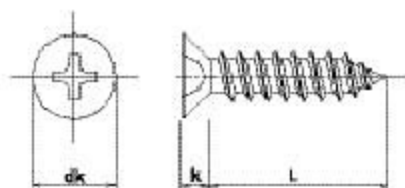

十字平头自攻螺钉 1 号, 型号 A JIS B 1122

- 材料 · 铁
- 表面处理 三价镀锌
黑色三价镀锌
- 螺纹
1号, 型号 A

遵从 RoHS 指示

	2	2.3	2.6	3	3.5	4	4.5	5	6	8
dk	4.0	4.6	5.2	6.0	7.0	8.0	9.0	10.0	12.0	16.0
k	1.20	1.35	1.50	1.75	2.00	2.30	2.55	2.80	3.40	4.40
扳手尺寸	1			2				3		

d		件 / 箱								
L	2	2.3	2.6	3	3.5	4	4.5	5	6	8
4	10,000									
5	10,000									
6	8,000	6,000	5,000	3,500						
8	9,000	5,000	4,000	2,500	3,000	2,000				
10	5,000	4,000	3,000	2,200	2,500	1,800	1,500	1,100		
12	4,000	2,500	2,500	2,500	2,000	1,500	1,300	1,000	600	
14		2,200	2,000	2,500	1,800	1,200	1,000	800	500	
16	3,000	2,200	1,800	2,000	1,600	1,200	1,000	700	500	
18			1,500	1,800	1,200	1,000				
20			1,500	1,500	1,200	900	800	600	400	200
25			1,000	1,200	1,000	700	600	700	500	220
30			800	1,000	800	600	700	600	400	200
35				700	600	500	600	500	300	180
40				600	700	600	500	400	300	160
45				800	600	500	400	350	250	150
50				600	500	450	350	300	200	130
55						400		250	200	
60					350	300		230	180	
65						300		200	150	
70						300		200	160	
75						300		200	200	
80						300		200	200	
85										
90						350		250	170	
95										
100						300		250	150	

* ... 只有三价镀锌

十字平头自攻螺钉 1号, 型号 A

JIS B 1122

- 材料
不锈钢 A2
- 螺紋
1号, 型号 A

RoHS 符合

	2	2.5	3	3.5	4	4.5	5	6	8
dk	4.0	5.2	6.0	7.0	8.0	9.0	10.0	12.0	16.0
k	1.20	1.50	1.75	2.00	2.30	2.55	2.80	3.40	4.40
基本尺寸	1		2				3		