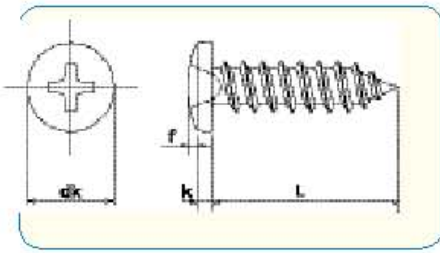

十字圆顶宽边接头自攻螺钉 1号, 型号 A

JIS B 1122

- 材料 铁
- 表面处理 三价镀彩锌
黑色三价镀彩锌
- 螺纹
1号, 型号 A

符合 RoHS 指示

	2	2.6	3	3.5	4	4.5	5	6
dk	4.3	5.5	6.3	7.3	8.3	9.3	10.3	12.4
k+f	1.2	1.6	1.9	2.2	2.5	2.8	3.1	3.7
扳手尺寸	1		2				3	

		件 / 箱							
d	L	2	2.6	3	3.5	4	4.5	5	6
5		7,000	4,000	2,500					
6		6,000	3,500	2,200	2,500	1,600			
8		5,000	3,000	1,800	2,000	1,500		800	
10		4,000	2,500	1,800	1,800	1,200	1,000	800	
12			2,000	2,200	1,600	1,200	1,000	700	400
14				2,000	1,400	1,000	800	600	
16			1,500	1,800	1,200	900	800	500	350
18				1,500	1,000	800		450	
20				1,400	1,000	700	600	450	300
25				1,000	800	600	500	500	400
30				800	600	500	600	500	300
35				700	500	400	500	400	300
40					600	500	400	350	250
45					500	450		300	200
50					450	500	300	250	180
55									
60								200	
65									
70						300		180	
75								150	

* ... 只有三价镀彩锌

十字圆顶宽边接头自攻螺钉 1号, 型号 A

JIS B 1122

- 材料
不锈钢 A2
- 螺纹
1号, 型号 A

RoHS 符合标示

	2.6	3	3.5	4	4.5	5	6
dk	5.5	6.3	7.3	8.3	9.3	10.3	12.4
k+f	1.6	1.9	2.2	2.5	2.8	3.1	3.7
扳手尺寸	1	2					3

L \ d	件 / 箱						
	2.6	3	3.5	4	4.5	5	6
6		2,000					
8		2,000	1,000	1,000			
10		2,000	1,000	1,000	1,000	500	
12	3,000	2,000	1,000	1,000	500	500	200
14	2,500	1,000	1,000	500	500		
16	2,000	1,000	1,000	500	500	500	200
18							
20		1,000	500	500	500	400	200
25		500	500	500	500	200	200
30		1,000	500	500	200	200	200
35				200		200	100
40				200		200	
45				200			
50				200			