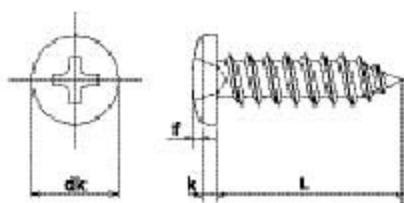

十字圆顶宽边接头自攻螺钉 1号, 型号 A

JIS B 1122

- 材料 铁
- 表面处理 三价镀彩锌
黑色三价镀彩锌
- 螺纹
1号, 型号 A

符合 RoHS 指示

	2	2.6	3	3.5	4	4.5	5	6
dk	4.3	5.5	6.3	7.3	8.3	9.3	10.3	12.4
k+f	1.2	1.6	1.9	2.2	2.5	2.8	3.1	3.7
扳手尺寸	1		2				3	

		件 / 箱							
d	L	2	2.6	3	3.5	4	4.5	5	6
5		7,000	4,000	2,500					
6		6,000	3,500	2,200	2,500	1,600			
8		5,000	3,000	1,800	2,000	1,500		800	
10		4,000	2,500	1,800	1,800	1,200	1,000	800	
12			2,000	2,200	1,600	1,200	1,000	700	400
14				2,000	1,400	1,000	800	600	
16			1,500	1,800	1,200	900	800	500	350
18				1,500	1,000	800		450	
20				1,400	1,000	700	600	450	300
25				1,000	800	600	500	500	400
30				800	600	500	600	500	300
35				700	500	400	500	400	300
40					600	500	400	350	250
45					500	450		300	200
50					450	500	300	250	180
55									
60								200	
65									
70						300		180	
75								150	

* ... 只有三价镀彩锌

十字圆顶宽边接头自攻螺钉 1号, 型号 A

JIS B 1122

- 材料
不锈钢 A2
- 螺纹
1号, 型号 A

RoHS 符合标示

	2.6	3	3.5	4	4.5	5	6
dk	5.5	6.3	7.3	8.3	9.3	10.3	12.4
k+f	1.6	1.9	2.2	2.5	2.8	3.1	3.7
扳手尺寸	1	2					3

L \ d	件 / 箱						
	2.6	3	3.5	4	4.5	5	6
6		2,000					
8		2,000	1,000	1,000			
10		2,000	1,000	1,000	1,000	500	
12	3,000	2,000	1,000	1,000	500	500	200
14	2,500	1,000	1,000	500	500		
16	2,000	1,000	1,000	500	500	500	200
18							
20		1,000	500	500	500	400	200
25		500	500	500	500	200	200
30		1,000	500	500	200	200	200
35				200		200	100
40				200		200	
45				200			
50				200			