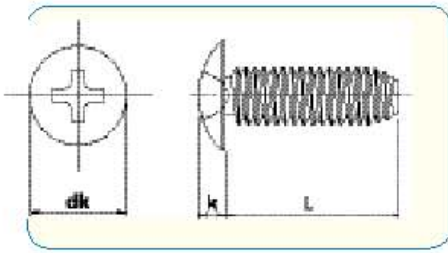

十字大圆头自攻螺钉 3号, 型号 C0 JIS B 1122

●螺纹
3号, 型号 C0

符合 RoHS 指示

	3	4	5
dk	6.9	9.4	11.8
k	1.9	2.5	3.1
扳手尺寸	1	2	

- 材料 铁
- 表面处理 三价镀锌
黑色三价镀锌

件 / 箱	
L \ d	4
8	1,500
10	1,200
12	1,200

- 材料 不锈钢 A2

件 / 箱			
L \ d	3	4	5
6	2,000	1,000	
8	2,000	1,000	1,000
10		1,000	500
12		1,000	500
14		500	
16		500	500
18		1,000	500
20		500	400
25		500	200
30		500	
35		500	