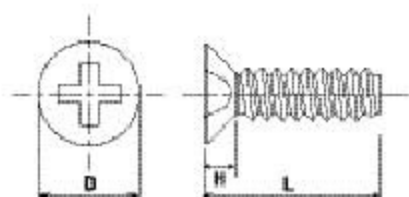

十字平头自攻螺钉 #0, 型号 1

● 螺纹
B 型

	1.7	2.0
D	2.5	3
H	0.5	0.8

● 材料 铁

● 表面处理 三价镀锌

黑色三价镀锌

件 / 箱

d \ L	1.7	2.0
3.0	* 10,000	10,000
3.5	* 10,000	10,000
4.0	* 10,000	5,000
5.0	* 10,000	5,000
6.0		5,000
8.0		5,000
10.0		5,000