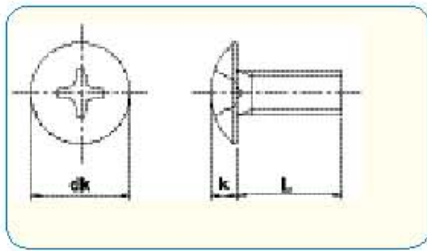

十字大圆头机螺钉

- 材料 铁
- 表面处理 三价镀锌
黑色三价镀锌

	M2	M2.3	M2.5	M2.6	M3	M3.5	M4	M5	M6	M8	M10
dk	4.5	5.2	5.7	5.9	6.9	8.1	9.4	11.8	14	17.8	21
k	1.2	1.4	1.5	1.6	1.9	2.2	2.5	3.1	3.7	4.8	5.1
扳手尺寸	1					2			3		4

L	件 / 箱										
	M2	M2.3	M2.5	M2.6	M3	M3.5	M4	M5	M6	M8	M10
2	10,000										
3	8,000	7,000	4,000	4,000	2,500		2,000				
4	8,000	6,000	4,000	4,000	2,500		1,600				
5	7,000	5,000	4,000	4,000	2,500	2,500	1,600	800			
6	6,000	5,000	3,500	3,500	2,200	2,500	1,600	800	500		
8	5,000	4,000	3,000	3,000	1,800	2,000	1,500	800	500	250	
10	4,000	3,000	2,500	2,500	1,800	1,800	1,200	800	450	250	
12	3,500	2,000	2,000	2,000	2,200	1,600	1,200	700	400	200	
14	2,500	2,000	1,800	1,800	2,000	1,400	1,000	600	400	150	
15	2,500	2,000	1,500	1,500	1,800	1,200	1,000	600	350	150	
16	2,200	1,800	1,500	1,500	1,800	1,200	900	500	350	150	150
18	2,000		1,500	1,500	1,500		800	500	300	150	
20	1,800		1,200	1,200	1,400	1,000	700	450	300	150	150
22					1,200		700	600	400	220	
25					1,000	800	600	500	400	180	100
30					800	600	500	500	300	170	100
35					700		400	400	300	160	100
40					500		500	350	250	140	80
45					700		450	300	200	130	80
50					600		400	250	180	110	70
55							350	200	150	100	
60							300	200	150	100	
65							250	180	120	90	
70							250	180	120	80	
75							250	180	160		
80									150	70	
85											
90								250	130	70	
95											
100									130	70	

* ... 只有三价镀锌

十字大圆头机螺钉

	M2.6	M3	M4	M5	M6	M8
dk	5.9	6.9	9.4	11.8	14	17.8
k	1.6	1.9	2.5	3.1	3.7	4.8
扳手尺寸	1		2		3	

●材料
不锈钢 A2

d		M2.6	M3	M4	M5	M6	M8
L		件 / 箱					
3	6,000	3,000					
4	6,000	3,000					
5	4,000	2,000	1,000				
6	4,000	2,000	1,000	500			
8	3,000	2,000	1,000	500	500		
10	3,000	2,000	1,000	500	500	200	
12	3,000	2,000	1,000	500	200	200	
14	2,000	1,000	500	500	200	200	
15	2,000	1,000	500	500	200	200	
16		1,000	500	500	200	200	
18		1,000	500	500	200	100	
20		1,000	500	400	200	100	
22			500		200		
25		500	500	200	200	100	
30		500	500	200	200	100	
35			200	200	200	50	
40			200	200	100	50	
45			200	100	100	50	
50			200	100	100	50	