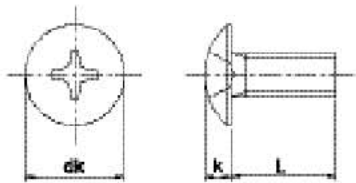

十字大圆头机螺钉

- 材料 铁
- 表面处理 三价镀锌
黑色三价镀锌

	M2	M2.3	M2.5	M2.6	M3	M3.5	M4	M5	M6	M8	M10
dk	4.5	5.2	5.7	5.9	6.9	8.1	9.4	11.8	14	17.8	21
k	1.2	1.4	1.5	1.6	1.9	2.2	2.5	3.1	3.7	4.8	5.1
扳手尺寸	1					2			3		4

L	件 / 箱										
	M2	M2.3	M2.5	M2.6	M3	M3.5	M4	M5	M6	M8	M10
2	10,000										
3	8,000	7,000	4,000	4,000	2,500		2,000				
4	8,000	6,000	4,000	4,000	2,500		1,600				
5	7,000	5,000	4,000	4,000	2,500	2,500	1,600	800			
6	6,000	5,000	3,500	3,500	2,200	2,500	1,600	800	500		
8	5,000	4,000	3,000	3,000	1,800	2,000	1,500	800	500	250	
10	4,000	3,000	2,500	2,500	1,800	1,800	1,200	800	450	250	
12	3,500	2,000	2,000	2,000	2,200	1,600	1,200	700	400	200	
14	2,500	2,000	1,800	1,800	2,000	1,400	1,000	600	400	150	
15	2,500	2,000	1,500	1,500	1,800	1,200	1,000	600	350	150	
16	2,200	1,800	1,500	1,500	1,800	1,200	900	500	350	150	150
18	2,000		1,500	1,500	1,500		800	500	300	150	
20	1,800		1,200	1,200	1,400	1,000	700	450	300	150	150
22					1,200		700	600	400	220	
25					1,000	800	600	500	400	180	100
30					800	600	500	500	300	170	100
35					700		400	400	300	160	100
40					500		500	350	250	140	80
45					700		450	300	200	130	80
50					600		400	250	180	110	70
55							350	200	150	100	
60							300	200	150	100	
65							250	180	120	90	
70							250	180	120	80	
75							250	180	160		
80									150	70	
85											
90								250	130	70	
95											
100									130	70	

* ... 只有三价镀锌

十字大圆头机螺钉

	M2.6	M3	M4	M5	M6	M8
dk	5.9	6.9	9.4	11.8	14	17.8
k	1.6	1.9	2.5	3.1	3.7	4.8
扳手尺寸	1		2		3	

●材料
不锈钢 A2

d		M2.6	M3	M4	M5	M6	M8
L		件 / 箱					
3	6,000	3,000					
4	6,000	3,000					
5	4,000	2,000	1,000				
6	4,000	2,000	1,000	500			
8	3,000	2,000	1,000	500	500		
10	3,000	2,000	1,000	500	500	200	
12	3,000	2,000	1,000	500	200	200	
14	2,000	1,000	500	500	200	200	
15	2,000	1,000	500	500	200	200	
16		1,000	500	500	200	200	
18		1,000	500	500	200	100	
20		1,000	500	400	200	100	
22			500		200		
25		500	500	200	200	100	
30		500	500	200	200	100	
35			200	200	200	50	
40			200	200	100	50	
45			200	100	100	50	
50			200	100	100	50	