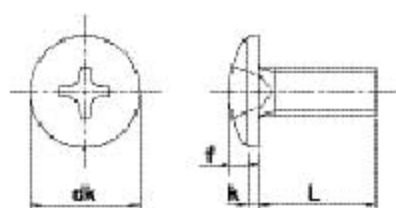

十字圆顶宽边接头机螺钉

- 材料 铁
- 表面处理 三价镀锌
黑色三价镀锌

	M2	M2.3	M2.5	M2.6	M3	M3.5	M4	M5	M6	M8
dk	4.3	4.9	5.3	5.5	6.3	7.3	8.3	10.3	12.4	16.4
k+f	1.2	1.4	1.5	1.6	1.9	2.2	2.5	3.1	3.7	4.8
扳手尺寸	1			2				3		

L	件 / 箱									
	M2	M2.3	M2.5	M2.6	M3	M3.5	M4	M5	M6	M8
2	10,000									
3	10,000	6,000	5,000	4,000	2,500		2,000			
4	8,000	6,000	5,000	4,000	2,500		1,600			
5	7,000	5,000	4,000	4,000	2,500	2,500	1,600	800		
6	6,000	5,000	3,500	3,500	2,200	2,500	1,600	800	500	
8	5,000	4,000	3,000	3,000	1,800	2,000	1,500	800	500	250
10	4,000	3,000	2,500	2,500	1,800	1,800	1,200	800	450	250
12	3,500	2,000	2,000	2,000	2,200	1,600	1,200	700	400	200
14	2,500	2,000	1,800	1,800	2,000		1,000	600	400	150
15	2,500	2,000	1,500	1,500	1,800		1,000	600	350	150
16	2,200	1,800	1,500	1,500	1,800		900	500	350	150
18	2,000		1,500	1,500	1,500		800	500	300	150
20	1,800		1,200	1,200	1,400		700	450	300	150
22					1,200		700	500		
25					1,000		600	500	400	180
30					800		500	500	300	170
35					700		400	400	300	160
40					500		500	350	250	140
45					700		450	300	200	130
50					600		400	250	180	110
55							* 350			
60							* 300			

* ... 只有三价镀锌

不锈钢 十字圆顶宽边接头机螺钉

●材 料
不 锈 钢 A2

	M3	M4	M5	M6
dk	6.3	8.3	10.3	12.4
k+f	1.9	2.5	3.1	3.7
扳手尺寸	2			3

L	件 / 箱			
	M3	M4	M5	M6
3	3,000			
4	3,000	1,000		
5	2,000	1,000		
6	2,000	1,000	500	
8	2,000	1,000	500	500
10	2,000	1,000	500	500
12	2,000	1,000	500	200
14	1,000	500	500	200
15	1,000	500	500	200
16	1,000	500	500	200
18	1,000	500	500	200
20	1,000	500	400	200
22				
25	500	500	200	200
30	500	500	200	200
35		200	200	100
40		200	200	100
45		200	100	100
50		200	100	100