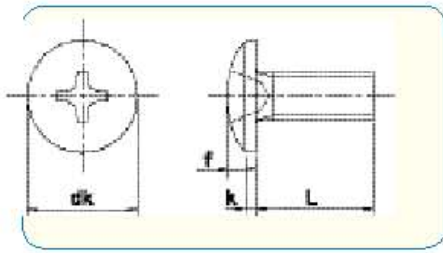

十字圆顶宽边接头机螺钉

- 材料 铁
- 表面处理 三价镀锌
黑色三价镀锌

	M2	M2.3	M2.5	M2.6	M3	M3.5	M4	M5	M6	M8
dk	4.3	4.9	5.3	5.5	6.3	7.3	8.3	10.3	12.4	16.4
k+f	1.2	1.4	1.5	1.6	1.9	2.2	2.5	3.1	3.7	4.8
扳手尺寸	1			2				3		

L	件 / 箱									
	M2	M2.3	M2.5	M2.6	M3	M3.5	M4	M5	M6	M8
2	10,000									
3	10,000	6,000	5,000	4,000	2,500		2,000			
4	8,000	6,000	5,000	4,000	2,500		1,600			
5	7,000	5,000	4,000	4,000	2,500	2,500	1,600	800		
6	6,000	5,000	3,500	3,500	2,200	2,500	1,600	800	500	
8	5,000	4,000	3,000	3,000	1,800	2,000	1,500	800	500	250
10	4,000	3,000	2,500	2,500	1,800	1,800	1,200	800	450	250
12	3,500	2,000	2,000	2,000	2,200	1,600	1,200	700	400	200
14	2,500	2,000	1,800	1,800	2,000		1,000	600	400	150
15	2,500	2,000	1,500	1,500	1,800		1,000	600	350	150
16	2,200	1,800	1,500	1,500	1,800		900	500	350	150
18	2,000		1,500	1,500	1,500		800	500	300	150
20	1,800		1,200	1,200	1,400		700	450	300	150
22					1,200		700	500		
25					1,000		600	500	400	180
30					800		500	500	300	170
35					700		400	400	300	160
40					500		500	350	250	140
45					700		450	300	200	130
50					600		400	250	180	110
55							* 350			
60							* 300			

* ... 只有三价镀锌

不锈钢 十字圆顶宽边接头机螺钉

●材 料
不 锈 钢 A2

	M3	M4	M5	M6
dk	6.3	8.3	10.3	12.4
k+f	1.9	2.5	3.1	3.7
扳手尺寸	2			3

L	件 / 箱			
	M3	M4	M5	M6
3	3,000			
4	3,000	1,000		
5	2,000	1,000		
6	2,000	1,000	500	
8	2,000	1,000	500	500
10	2,000	1,000	500	500
12	2,000	1,000	500	200
14	1,000	500	500	200
15	1,000	500	500	200
16	1,000	500	500	200
18	1,000	500	500	200
20	1,000	500	400	200
22				
25	500	500	200	200
30	500	500	200	200
35		200	200	100
40		200	200	100
45		200	100	100
50		200	100	100