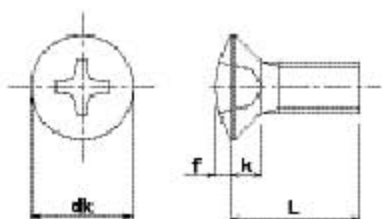

不锈钢 十字椭圆机螺钉

●材料
不锈钢 A2