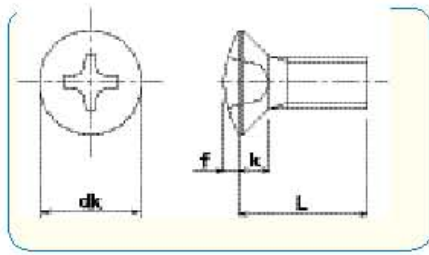

十字椭圆机螺钉

- ●材料 铁
- ●表面处理 三价镀彩锌
  黑色三价镀彩锌

	M2	M2.5	M2.6	M3	M3.5	M4	M5	M6	M8	
dk	4	5	5.2	6	7	8	10	12	16	
k	1.2	1.45	1.5	1.75	2	2.3	2.8	3.4	4.4	
f	0.4	0.55	0.6	0.7	0.8	0.9	1.2	1.4	1.8	
扳手尺寸	1			2				3		

		件 / 箱								
d	L	M2	M2.5	M2.6	M3	M3.5	M4	M5	M6	M8
3	3	12,000								
4	4	10,000	5,000	5,000	4,000					
5	5	8,000	5,000	5,000	3,000	4,000				
6	6	8,000	4,500	4,500	2,500	4,000	2,200			
8	8	6,000	3,500	3,500	2,200	3,000	2,000	1,000	700	
10	10	5,000	3,000	3,000	2,000	2,500	1,600	900	600	
12	12			2,500	2,500	2,000	1,500	800	600	300
14	14			2,000	2,200		1,200	800	500	
15	15			1,800	2,000		1,200	700	500	250
16	16			1,800	2,000		1,000	700	450	250
18	18				1,600		1,000	600	400	200
20	20				1,500		900	500	350	200
22	22				1,400		800	700	500	
25	25				1,200		700	700	500	220
30	30				1,000		600	600	400	200
35	35				700		500	500	300	180
40	40				600		600	400	300	160
45	45				800		500	350	250	150
50	50				600		450	300	200	130

* ... 只有三价镀彩锌