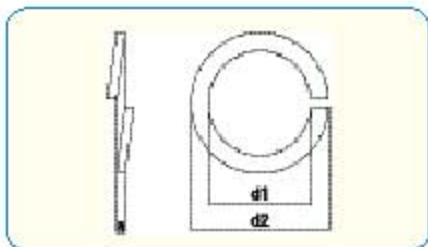

圆垫圈 JIS B1256

●材料
钛

	每箱数量	尺寸	
		d2	t
4	500	9	0.8
5	500	10	1
6	500	12.5	1.6
8	500	17	1.6
10	500	21	2
12	500	24	2.5
14	500	28	2.5
16	500	30	3
18	500	34	3

	每箱数量	尺寸	
		d2	t
20	500	37	3
22	500	39	3
24	500	44	4

弹簧垫圈 JIS B1251 附件

●材料
钛

	每箱数量	尺寸	
		d2	t
4	500	7.6	1
5	500	9.2	1.3
6	500	12.2	1.5
8	500	15.4	2
10	500	18.4	2.5
12	500	21.5	3
14	500	24.5	3.5
16	500	28	4
18	500	31	4.6
20	500	33.8	5.1

注：购买时以JIS B4870 T1270 or T1240.