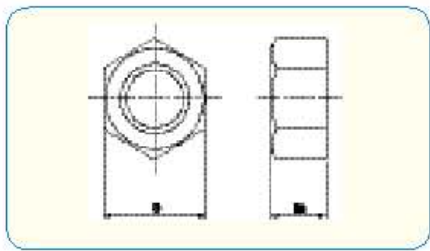

## 六角螺母 高度 1xd

●材料  
**SUS 310S**  
 不锈钢

	每箱数量	尺寸	
		s	m
M8	100	13	8
M10	100	17	10
M12	100	19	12
M14	100	22	14
M16	100	24	16
M18	100	27	18
M20	100	30	20
M22	100	32	22
M24	100	36	24

## 圆垫圈

●材料  
**SUS 310S**  
 不锈钢

	每箱数量	尺寸	
		d2	t
6	100	12.5	1.6
8	100	17	1.6
10	100	21	2
12	100	24	2.5
14	100	28	2.5
16	100	30	3
18	100	34	3
20	100	37	3

	每箱数量	尺寸	
		d2	t
22	100	39	3
24	100	44	4
27	100	50	4
30	100	56	4
36	100	66	5