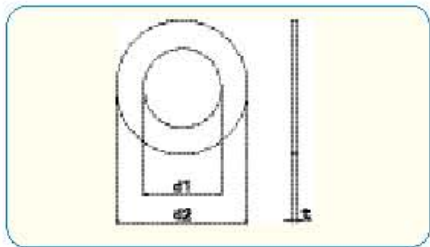

## 六角螺母 高度 1xd

●材料  
**SUS 310S**  
 不锈钢

	每箱数量	尺寸	
		s	m
M8	100	13	8
M10	100	17	10
M12	100	19	12
M14	100	22	14
M16	100	24	16
M18	100	27	18
M20	100	30	20
M22	100	32	22
M24	100	36	24

## 圆垫圈

●材料  
**SUS 310S**  
 不锈钢

	每箱数量	尺寸	
		d2	t
6	100	12.5	1.6
8	100	17	1.6
10	100	21	2
12	100	24	2.5
14	100	28	2.5
16	100	30	3
18	100	34	3
20	100	37	3

	每箱数量	尺寸	
		d2	t
22	100	39	3
24	100	44	4
27	100	50	4
30	100	56	4
36	100	66	5