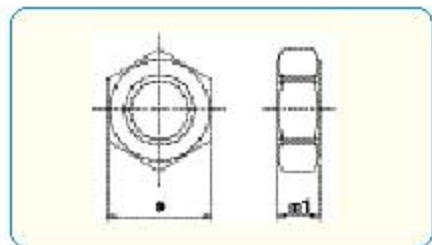

六角螺母 JIS 型号 1 JIS B1181 附件

- 材料
SUS 310S
不锈钢

RoHS 指示

	每箱数量	尺寸	
		s	m
M5	100	8	4
M6	100	10	5
M8	100	13	6.5
M10	100	17	8
M12	100	19	10
M14	100	22	11
M16	100	24	13
M18	100	27	15
M20	100	30	16

	每箱数量	尺寸	
		s	m
M22	100	32	18
M24	100	36	19
M27	100	41	22
M30	100	46	24
M33	100	50	26
M36	100	55	29

六角螺母 JIS 型号 3 (锁紧螺母) JIS B1181 附件

- 材料
SUS 310S
不锈钢

RoHS 指示

	每箱数量	尺寸	
		s	m1
M6	100	10	3.6
M8	100	13	5
M10	100	17	6
M12	100	19	7
M14	100	22	8
M16	100	24	10
M18	100	27	11
M20	100	30	12
M22	100	32	13
M24	100	36	14
M27	100	41	16
M30	100	46	18