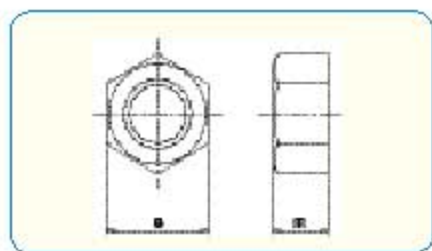

六角螺母 JIS 型号 1 JIS B1181 附件

- 材料
SUS 310S
不锈钢

RoHS 指示

	每箱数量	尺寸	
		s	m
M5	100	8	4
M6	100	10	5
M8	100	13	6.5
M10	100	17	8
M12	100	19	10
M14	100	22	11
M16	100	24	13
M18	100	27	15
M20	100	30	16

	每箱数量	尺寸	
		s	m
M22	100	32	18
M24	100	36	19
M27	100	41	22
M30	100	46	24
M33	100	50	26
M36	100	55	29

六角螺母 JIS 型号 3 (锁紧螺母) JIS B1181 附件

- 材料
SUS 310S
不锈钢

RoHS 指示

	每箱数量	尺寸	
		s	m1
M6	100	10	3.6
M8	100	13	5
M10	100	17	6
M12	100	19	7
M14	100	22	8
M16	100	24	10
M18	100	27	11
M20	100	30	12
M22	100	32	13
M24	100	36	14
M27	100	41	16
M30	100	46	18