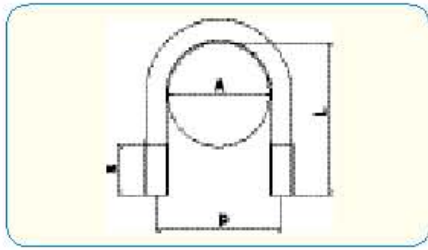

U 型螺栓

●材料
SUS 316L 不锈钢 A4

请从 RoHS 指示

件 / 箱

		A 管直径 mm	M6	M8	M10	M12	M16	M20
8A	for 1/4	13.2	50					
10A	3/8	16.7	50					
15A	1/2	21.2	50	30	20			
20A	3/4	27.2	50	30	20			
25A	1"	34.0	50	30	20			
32A	1 1/4	42.7	50	30	20			
40A	1 1/2	48.6	50	30	20			
50A	2"	60.5	50	30	20	10		
65A	2 1/2	76.3	50	30	20	10		
80A	3"	89.1	50	30	20	10		
100A	4"	114.3		30	20	10	5	
125A	5"	139.8			20	10	5	
150A	6"	165.2			20	10	5	
200A	8"	216.3				10	5	3
250A	10"	267.4					5	3
300A	12"	318.5					5	3
350A	14"	355.6						3