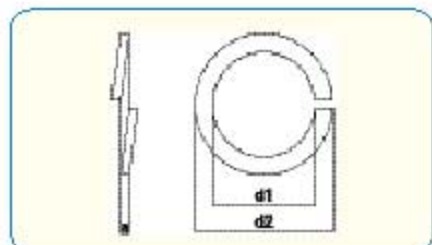

圆垫圈 JIS B 1256

●材料
SUS 316L 不锈钢 A4

RoHS 符合

	每箱数量	尺寸		
		d1	d2	t
4	100	4.3	9	0.8
5	100	5.3	10	1
6	100	6.4	12.5	1.6
8	100	8.4	17	1.6
10	100	10.5	21	2
12	100	13	24	2.5
14	100	15	28	2.5
16	100	17	30	3
18	100	19	34	3
20	100	21	37	3

	每箱数量	尺寸		
		d1	d2	t
22	100	23	39	3
24	100	25	44	4
27	100	28	50	4
30	100	31	56	4
33	100	34	60	5
36	100	37	66	5
42	100	43	78	7
45	100	46	85	7
48	100	50	92	8

弹簧垫圈 JIS B 1251 附件

●材料
SUS 316L 不锈钢 A4

RoHS 符合

	每箱数量	尺寸	
		d2	t
2	100	4.4	0.5
2.6	100	5.3	0.6
3	100	5.9	0.7
4	100	7.6	1
5	100	9.2	1.3
6	100	12.2	1.5
8	100	15.4	2
10	100	18.4	2.5
12	100	21.5	3
14	100	24.5	3.5

	每箱数量	尺寸	
		d2	t
16	100	28	4
18	100	31	4.6
20	100	33.8	5.1
22	100	37.7	5.6
24	100	40.3	5.9
27	100	45.3	6.4
30	100	49.9	7.5
33	100	54.7	8.2
36	100	59.1	9
39	100	63.1	9.5
42	100	67	9.5
45	100	70	9.5