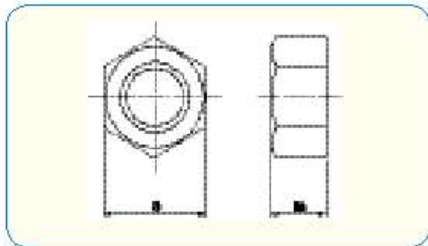

六角螺母 JIS 型号 3 (锁紧螺母) JIS B1181 附件

●材料
SUS 316L 不锈钢 A4

遵从 RoHS 指示

	每箱数量	尺寸	
		s	m1
M6	100	10	3.6
M8	100	13	5
M10	100	17	6
M12	100	19	7
M14	100	22	8
M16	100	24	10
M18	100	27	11
M20	100	30	12
M22	100	32	13
M24	100	36	14

	每箱数量	尺寸	
		s	m1
M27	100	41	16
M30	100	46	18
M33	100	50	20
M36	100	55	21
M39	100	60	23
M42	100	65	25
M45	100	70	27
M48	100	75	29
M52	100	80	31

六角螺母 高度 1xd

●材料
SUS 316L 不锈钢 A4

遵从 RoHS 指示

	每箱数量	尺寸	
		s	m
M10	100	17	10
M12	100	19	12
M14	100	22	14
M16	100	24	16
M18	100	27	18
M20	100	30	20
M22	100	32	22
M24	100	36	24