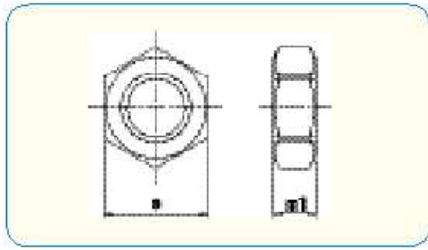

六角螺母 JIS 型号 3 (锁紧螺母) JIS B1181 附件

●材料
SUS 316L 不锈钢 A4

遵从 RoHS 指示

	每箱数量	尺寸	
		s	m1
M6	100	10	3.6
M8	100	13	5
M10	100	17	6
M12	100	19	7
M14	100	22	8
M16	100	24	10
M18	100	27	11
M20	100	30	12
M22	100	32	13
M24	100	36	14

	每箱数量	尺寸	
		s	m1
M27	100	41	16
M30	100	46	18
M33	100	50	20
M36	100	55	21
M39	100	60	23
M42	100	65	25
M45	100	70	27
M48	100	75	29
M52	100	80	31

六角螺母 高度 1xd

●材料
SUS 316L 不锈钢 A4

遵从 RoHS 指示

	每箱数量	尺寸	
		s	m
M10	100	17	10
M12	100	19	12
M14	100	22	14
M16	100	24	16
M18	100	27	18
M20	100	30	20
M22	100	32	22
M24	100	36	24