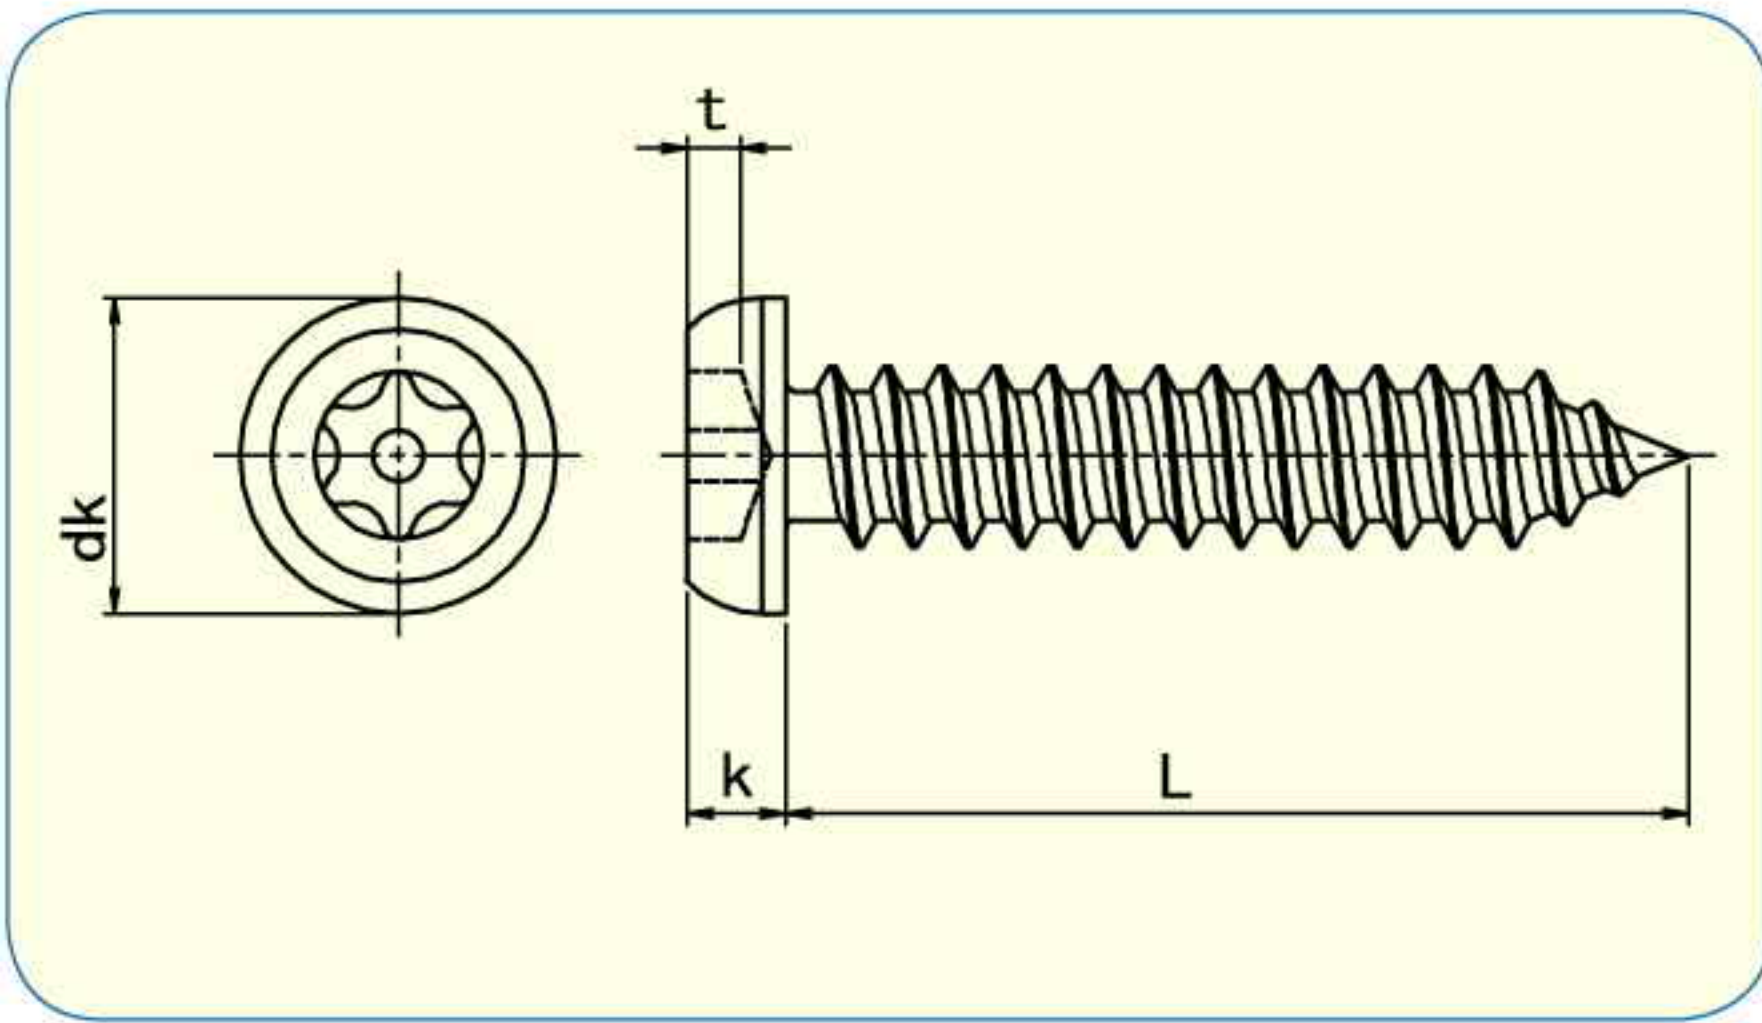

PIN BUTTON 6-LOBE TAPPING SCREWS

六星带销盘头自攻螺钉

- 材 质
 - 不锈钢A2
 - 不锈钢A2 发黑处理
- 螺纹部
 - AB 型
 - 在六星孔中央有一个销子，通常的六角扳手插不进去。
 - 扭矩运转良好，不易发生回旋，所以作业性能优良。
 - 英制螺栓 备有库存。

	3.5	4.2	4.8
dk	6.66	7.93	9.17
k	1.86	2.21	2.57
扳手尺寸	T10	T15	T25