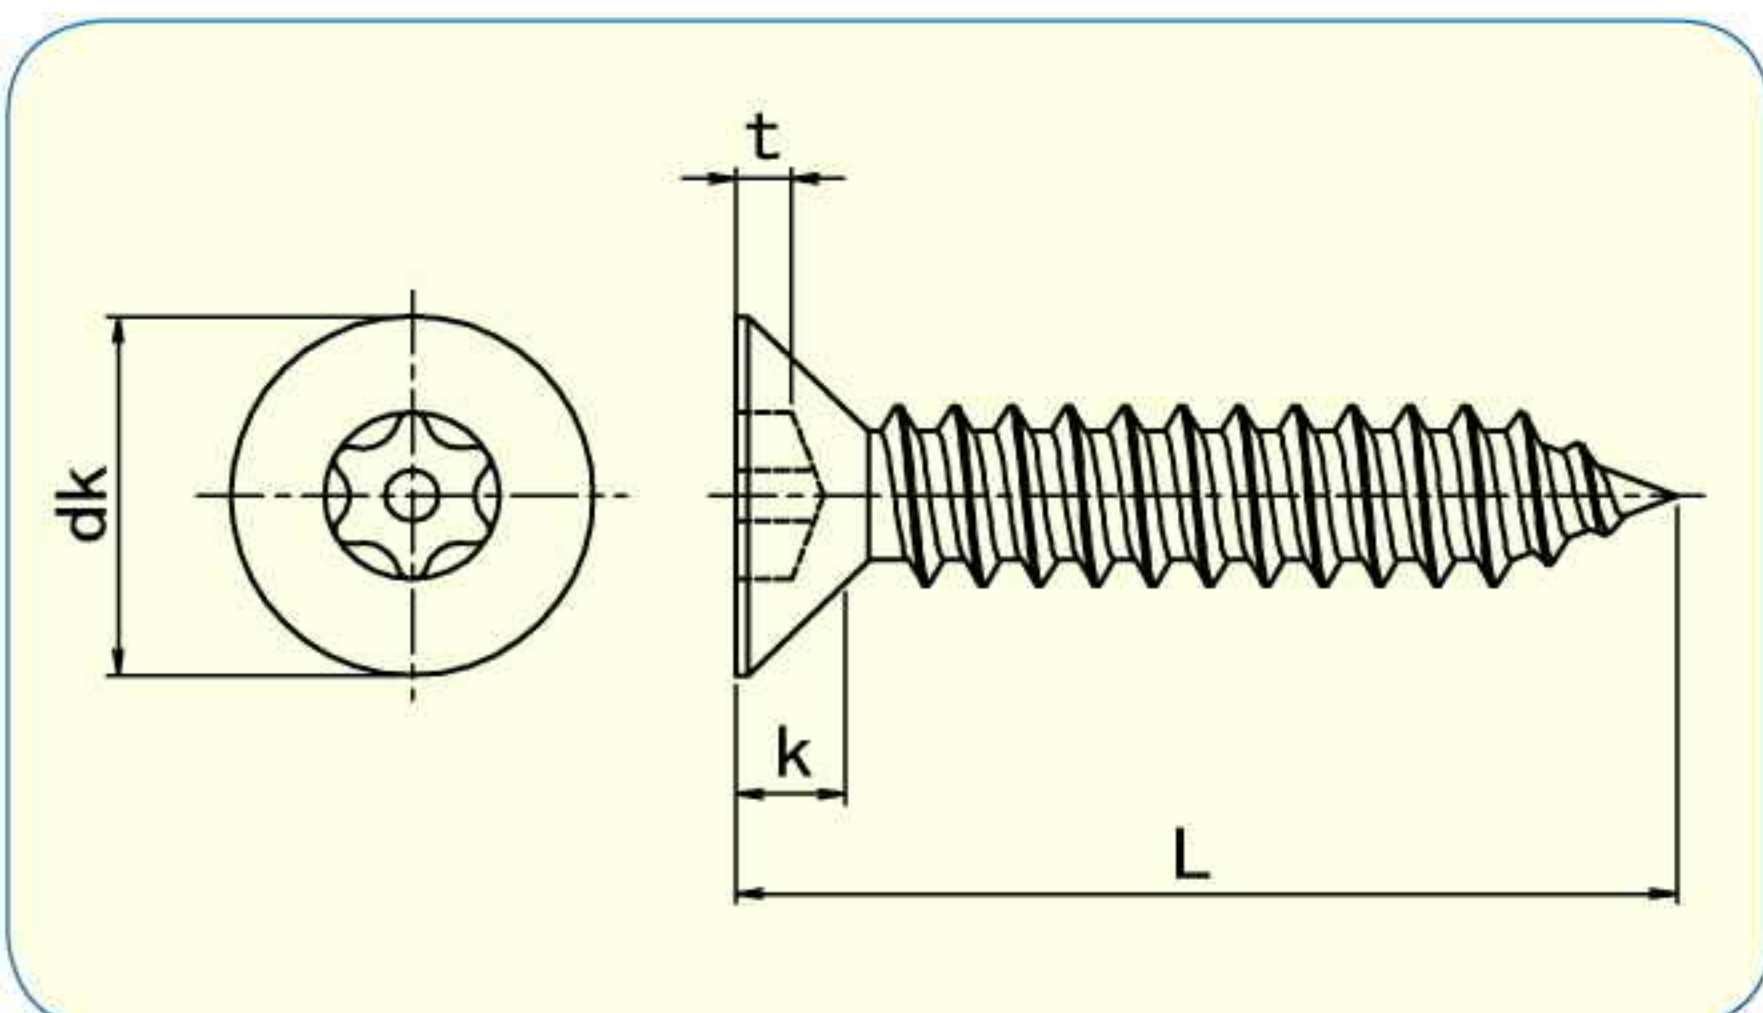

六星带销平头自攻螺钉

- 材 质
不锈钢A2
不锈钢A2 发黑处理

- 螺纹部
AB 型

- 在六星孔中央有一个销子，通常的六角扳手插不进去。
- 扭矩运转良好，不易发生回旋，所以作业性能优良。
- 也可以作为木螺钉来使用。

	3.5	4.2	4.8
dk	7.8	9.12	10.44
k	2.47	2.85	3.23
扳手尺寸	T15	T20	T25

尺寸		产品编号		捆 包
d	L	不锈钢A2	不锈钢发黑处理	
3.5	13	TX043513	TX043513BK	100
	20	TX043520	TX043520BK	100
	25	TX043525	TX043525BK	100
	38	TX043538	TX043538BK	100
4.2	13	TX044213	TX044213BK	100
	20	TX044220	TX044220BK	100
	25	TX044225	TX044225BK	100
	32	TX044232	TX044232BK	100
	38	TX044238	TX044238BK	100
4.8	13	TX044813	TX044813BK	100
	20	TX044820	TX044820BK	100
	25	TX044825	TX044825BK	100
	32	TX044832	TX044832BK	100
	38	TX044838	TX044838BK	100