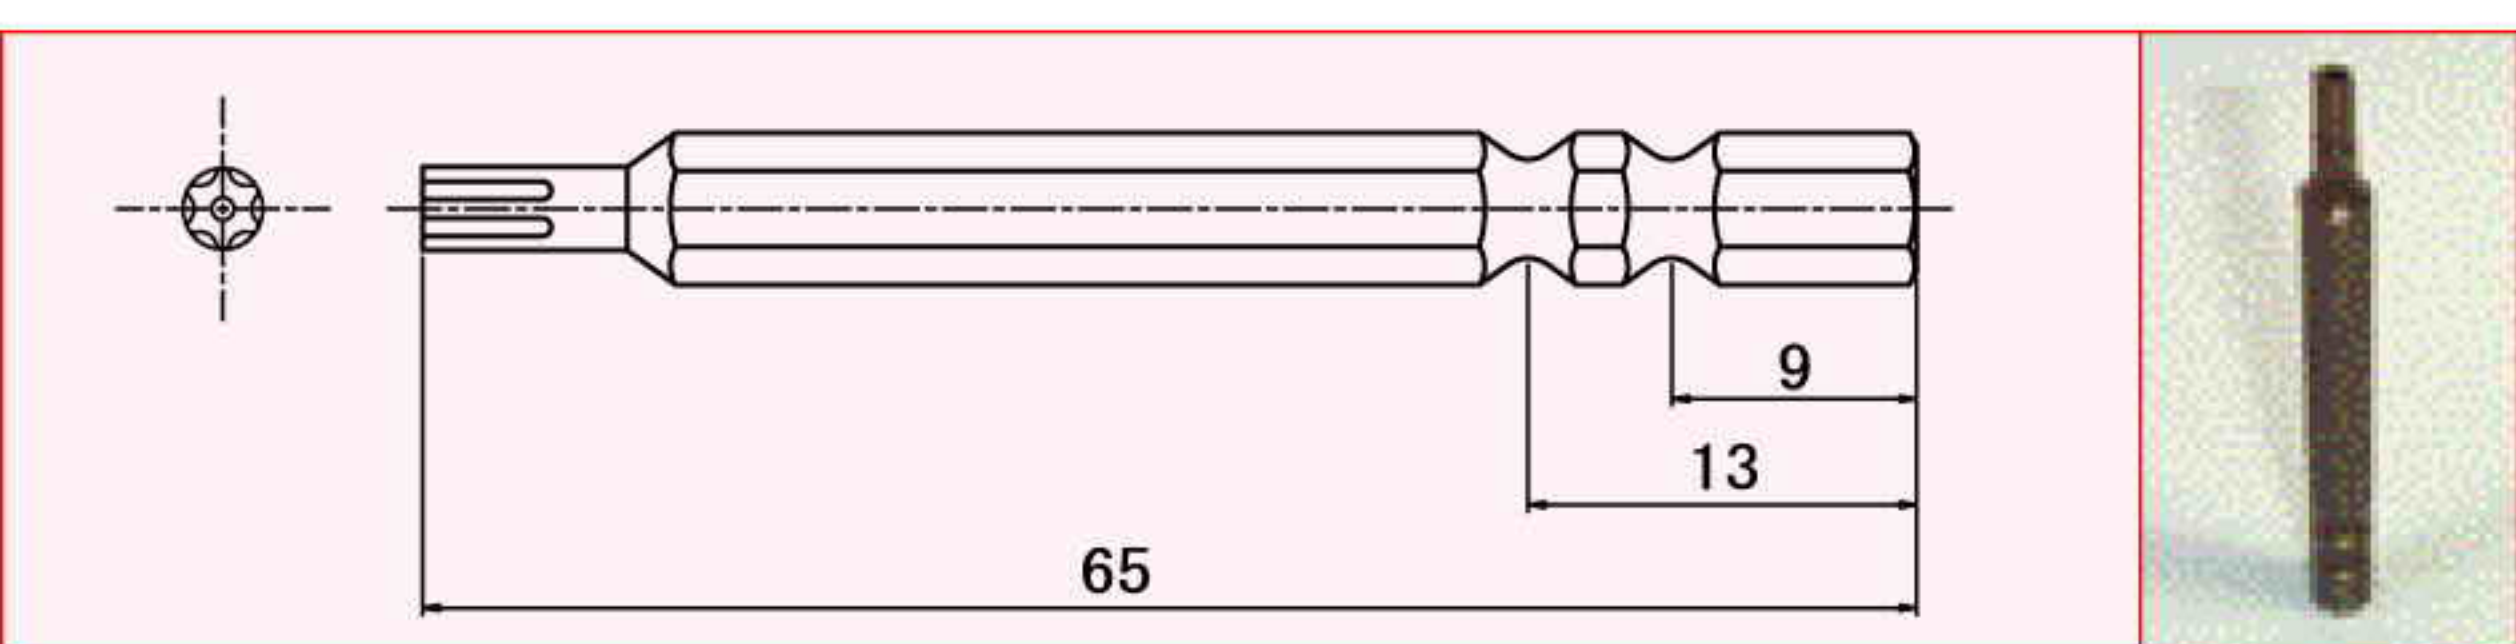

PIN-PAN HEAD 6-LOBE SELF DRILL SCREWS

六星带销自钻自攻小螺钉

- 材 质
SUS410 光身
- 适用板厚
最大3.2mm

- 在六星孔中央有一个销子，通常的六角扳手插不进去。
- 扭矩运转良好，不易发生回旋，所以作业性能优良。
- 在螺丝的尾部切口处开个槽，然后再用丝锥攻。
- 在现场决定位置后，可直接紧固，作业性能优良。

RoHS指令適合商品

	4
dk	8.17
k	2.92
扳手尺寸	T20

尺寸		产品编号	捆包
d	L		
4	13	TX050413	1,500
	16	TX050416	1,300
	19	TX050419	1,000

6-LOBE BIT for TRF

六星专用扳手

连接工具用

- 因为插入部位会有两个槽，所以方便于各种电动、气动扳手的组合使用。

尺寸	产品编号	捆包	适应尺寸	六角对边
T20	TX20B65	1	4	6.35

专用扳手请参考P.32 ~ 33

- HE
- SP
- OW
- TX
- TW
- SF
- PH
- TC
- TOOLS
- Order Made