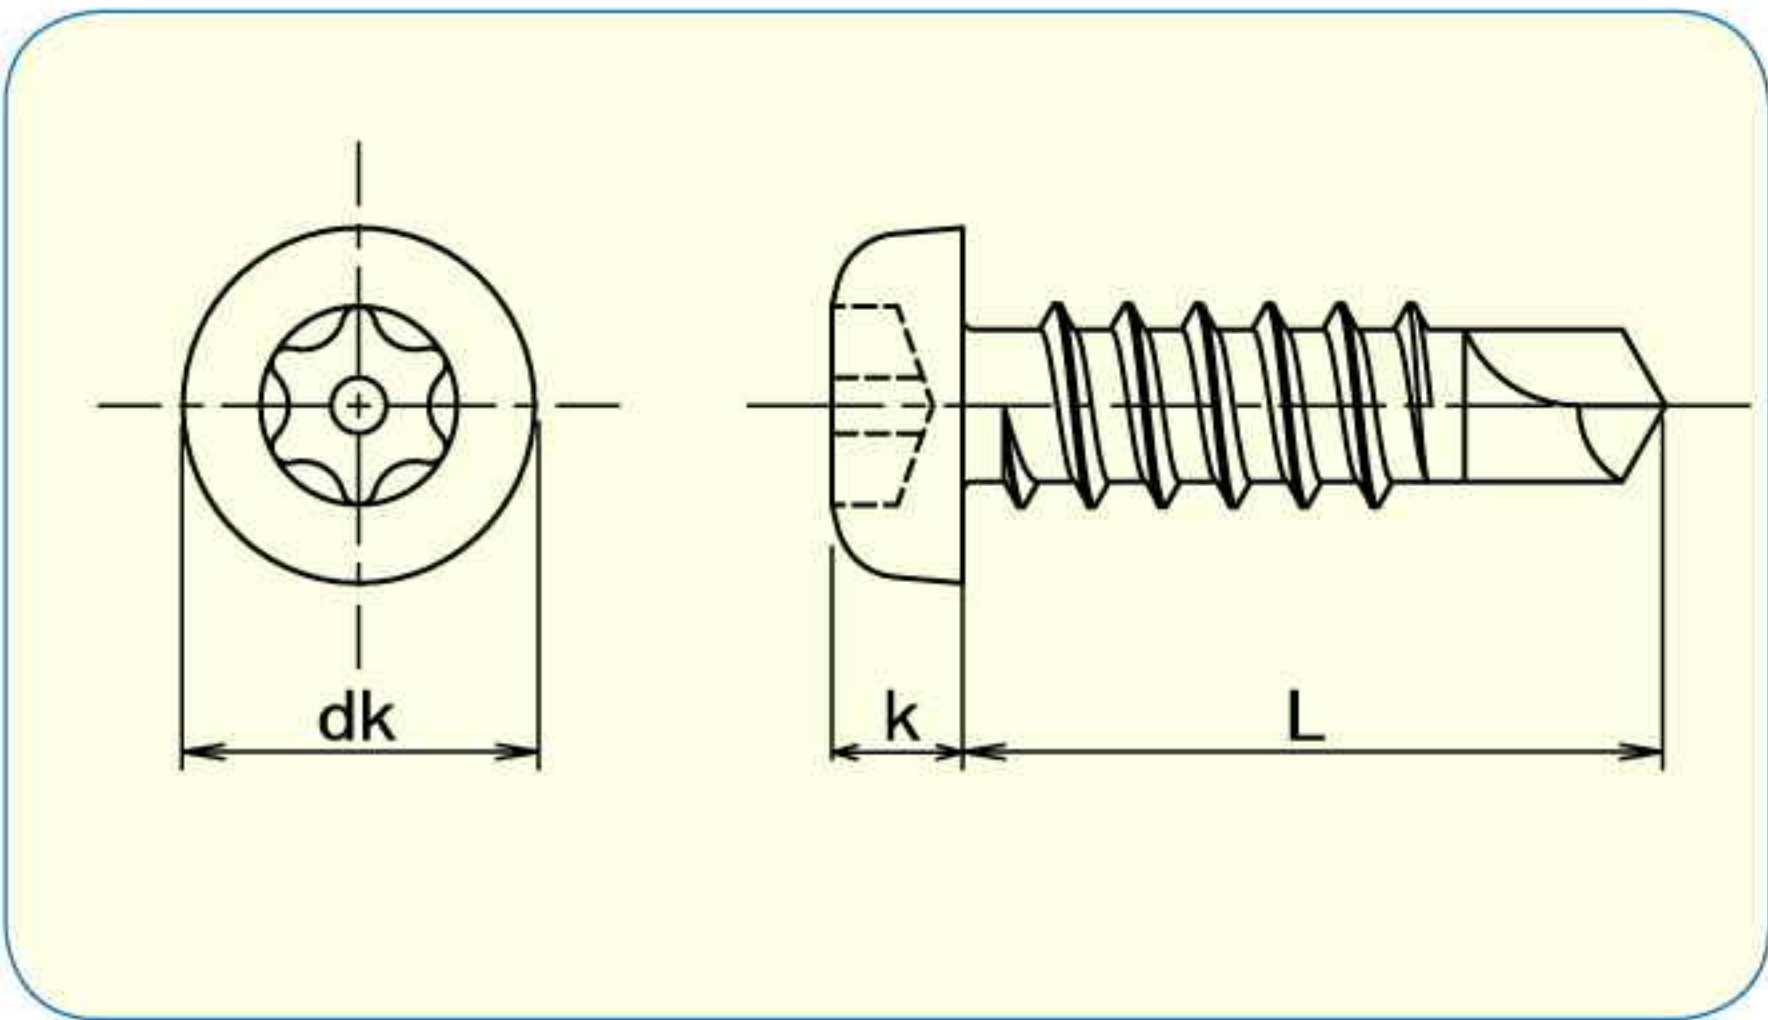

PIN-PAN HEAD 6-LOBE SELF DRILL SCREWS

六星带销自钻自攻小螺钉

- 材 质
SUS410 光身
- 适用板厚
最大3.2mm

- 在六星孔中央有一个销子，通常的六角扳手插不进去。
- 扭矩运转良好，不易发生回旋，所以作业性能优良。
- 在螺丝的尾部切口处开个槽，然后再用丝锥攻。
- 在现场决定位置后，可直接紧固，作业性能优良。

RoHS指令適合商品

	4
dk	8.17
k	2.92
扳手尺寸	T20

尺寸		产品编号	捆包
d	L		
4	13	TX050413	1,500
	16	TX050416	1,300
	19	TX050419	1,000

6-LOBE BIT for TRF

六星专用扳手

连接工具用

- 因为插入部位会有两个槽，所以方便于各种电动、气动扳手的组合使用。

尺寸	产品编号	捆包	适应尺寸	六角对边
T20	TX20B65	1	4	6.35

专用扳手请参考P.32 ~ 33

- HE
- SP
- OW
- TX
- TW
- SF
- PH
- TC
- TOOLS
- Order Made